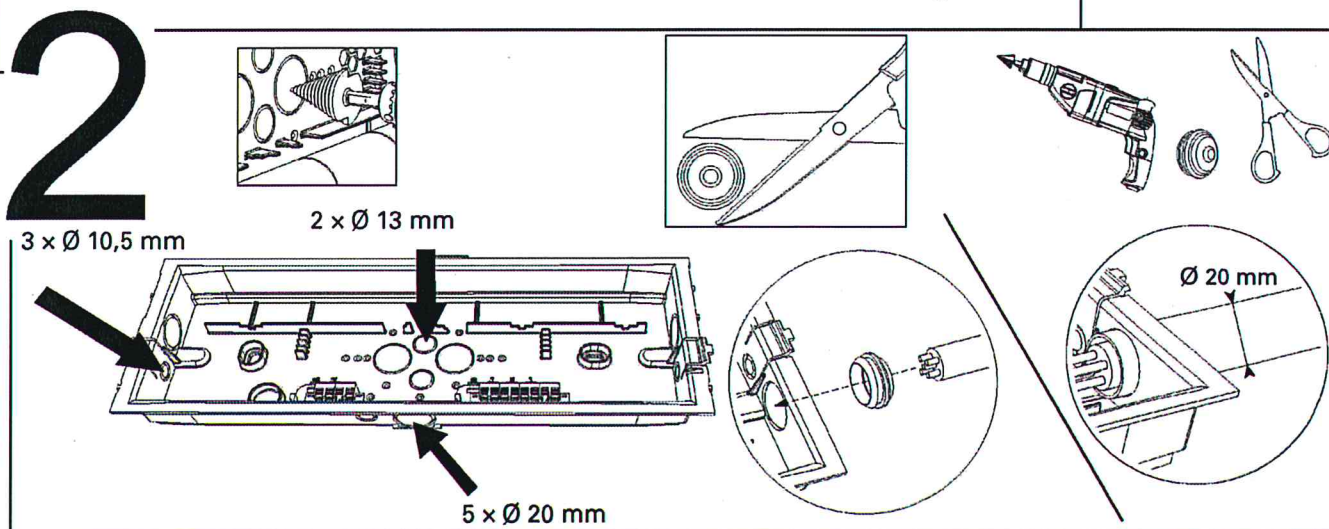

NexiTech LED IP40 IK03

 	 x1 	 2xØ 5 mm  #2  #2	

Voor gebruik  
24u opladen

24u

# 3

× 2  
 Ø 5 mm

#2