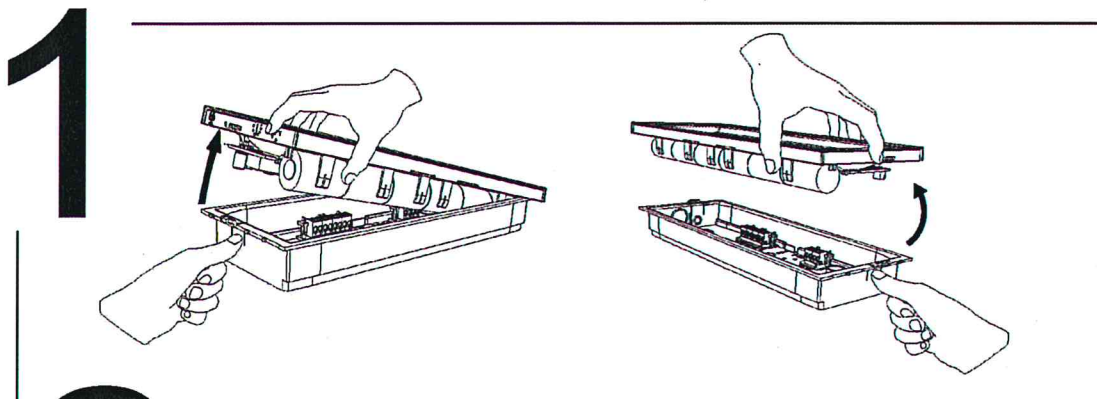

NexiTech LED IP40 IK03

 	 x1 	 2xØ 5 mm  #2  #2	

Voor gebruik  
24u opladen

24u