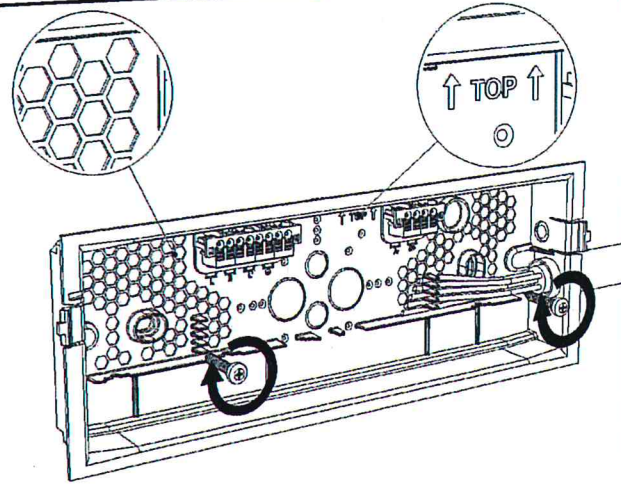

2

3

× 2
Ø 5 mm

#2

4

*NP = niet permanent
P = permanent