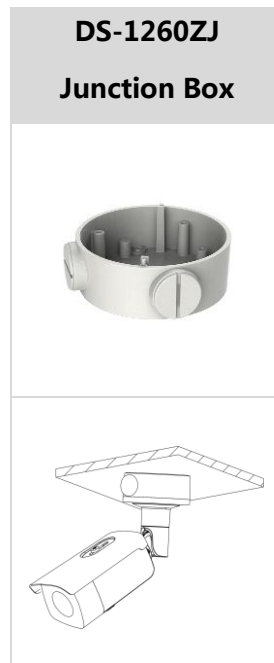

Environment	CE-RoHS (2011/65/EU); WEEE (2012/19/EU); Reach (Regulation (EC) No 1907/2006)
Protection	Ingress protection: IP67 (IEC 60529-2013)

▪ **Available Model**

DS-2CD3T26G2-ISU/SL(2.8/4/6 mm)

▪ **Dimension**

▪ **Accessory**

▪ **Included**